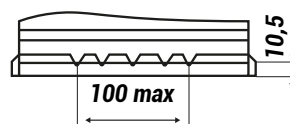

EFB

**LONG
LIFE
TECH**

Prestazioni

Tensione (V)	12V
Capacità (Ah)	75Ah
Corrente EN(A)	730A

Monoblocco

Base	B13
Polarità	DX
Coperchio	MF

Dimensioni

Lunghezza (mm)	316
Profondità (mm)	175
Altezza (mm)	175
Peso (kg)	21,50

Fissaggio

B13

Schema di collegamento

0

Tipologia dei terminali

1